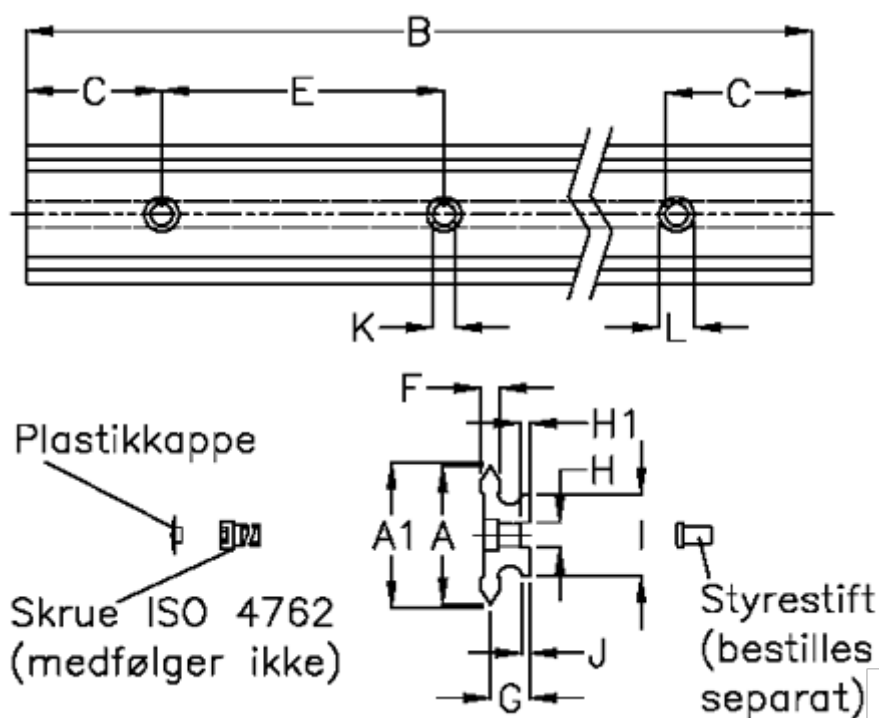

Varenummer: 059101131
 Beskrivelse: Hepco SL2 profilskinne
 SS NMS12-131

Mål

A	= 12	G = 6.2	vægt kg/1000 = 440
A1	= 12.37	H = 4	
B	= 131	H1 = 1.8	
C	= 20.5	I = 8.5	
E	= 45	J = 1.7	
F	= 3.0	K = 3.5	
For leje	= 13	L = 6 x 3	
For styrestift = 4		M = -	